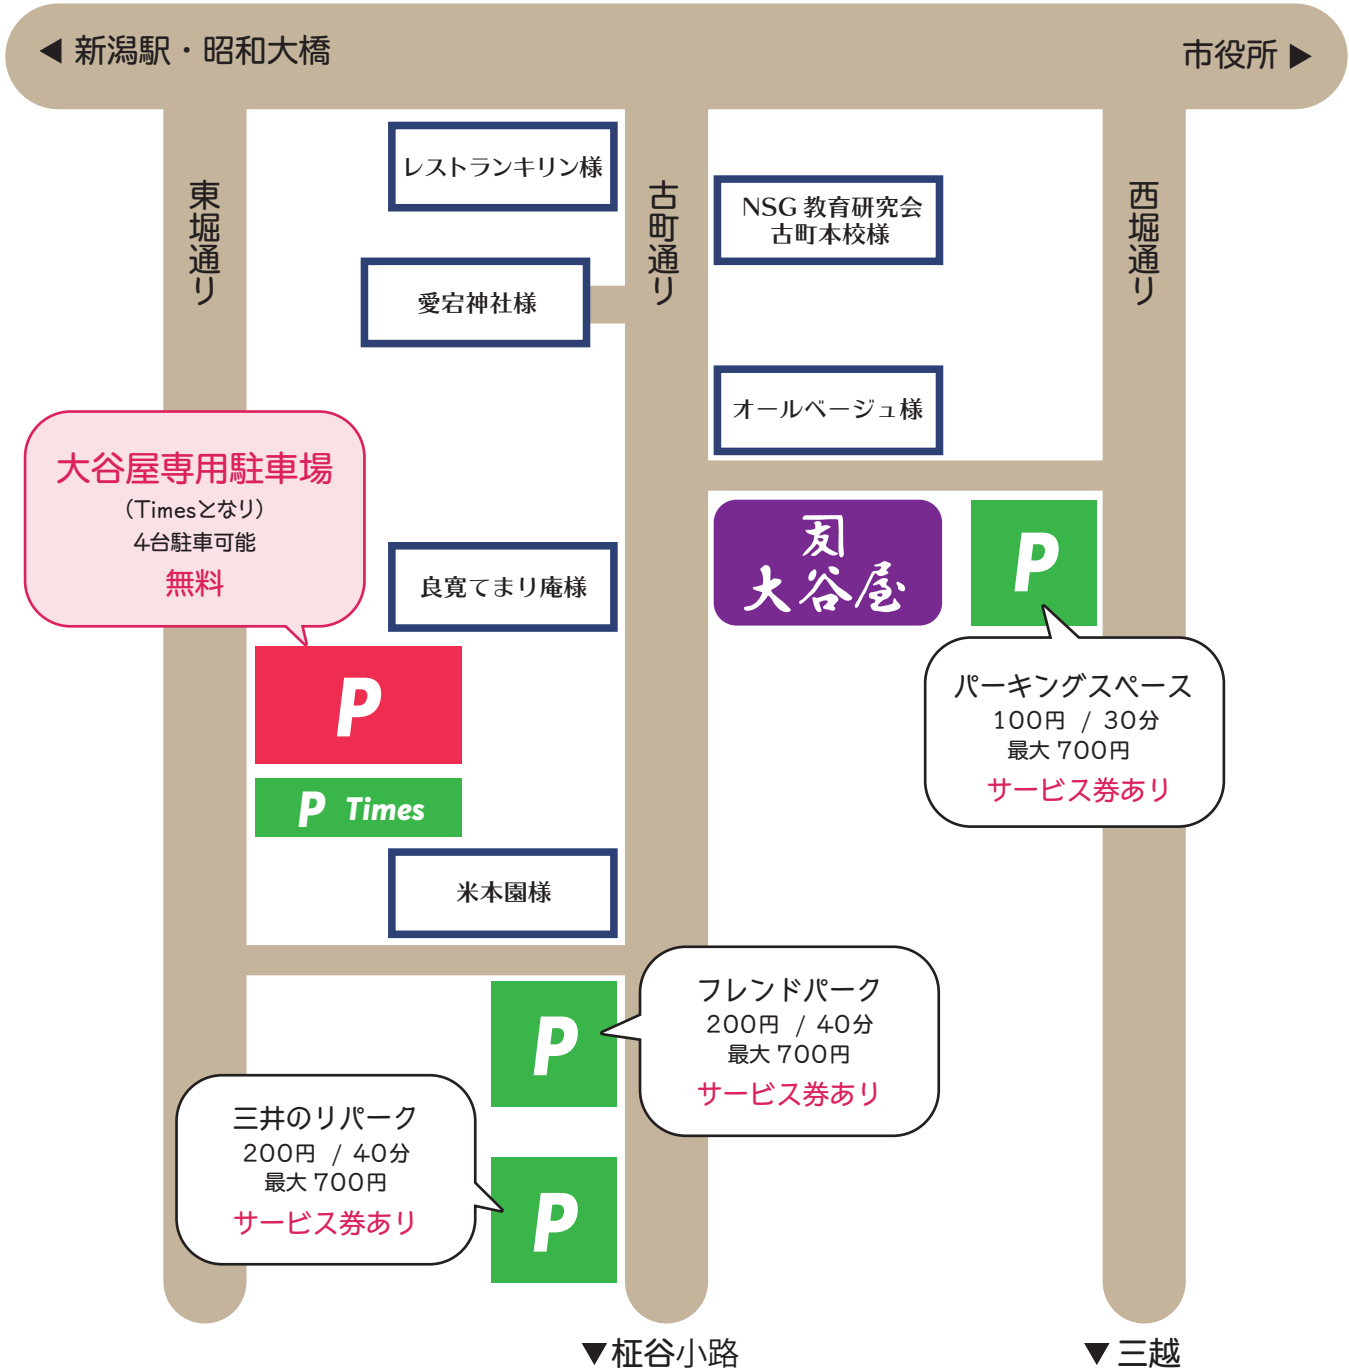

# 友大谷屋 駐車場ののご案内

## 駐車場をご利用いただくお客様へ

2000円 (税込み) 以上 1時間無料  
4000円 (税込み) 以上 2時間無料

## バスのご案内

新潟駅前 → 白山公園前 (下車徒歩 3分)  
のりば: 8 番線 S21 嘉木行き、S21 曾野木ニュータウン行き

新潟駅前 → 市役所前 (下車徒歩 8分)  
のりば: 0.1 番線、乗り場 5 番線、乗り場 8 番線

青山 → 市役所前 (下車徒歩 8分)  
新潟駅行き